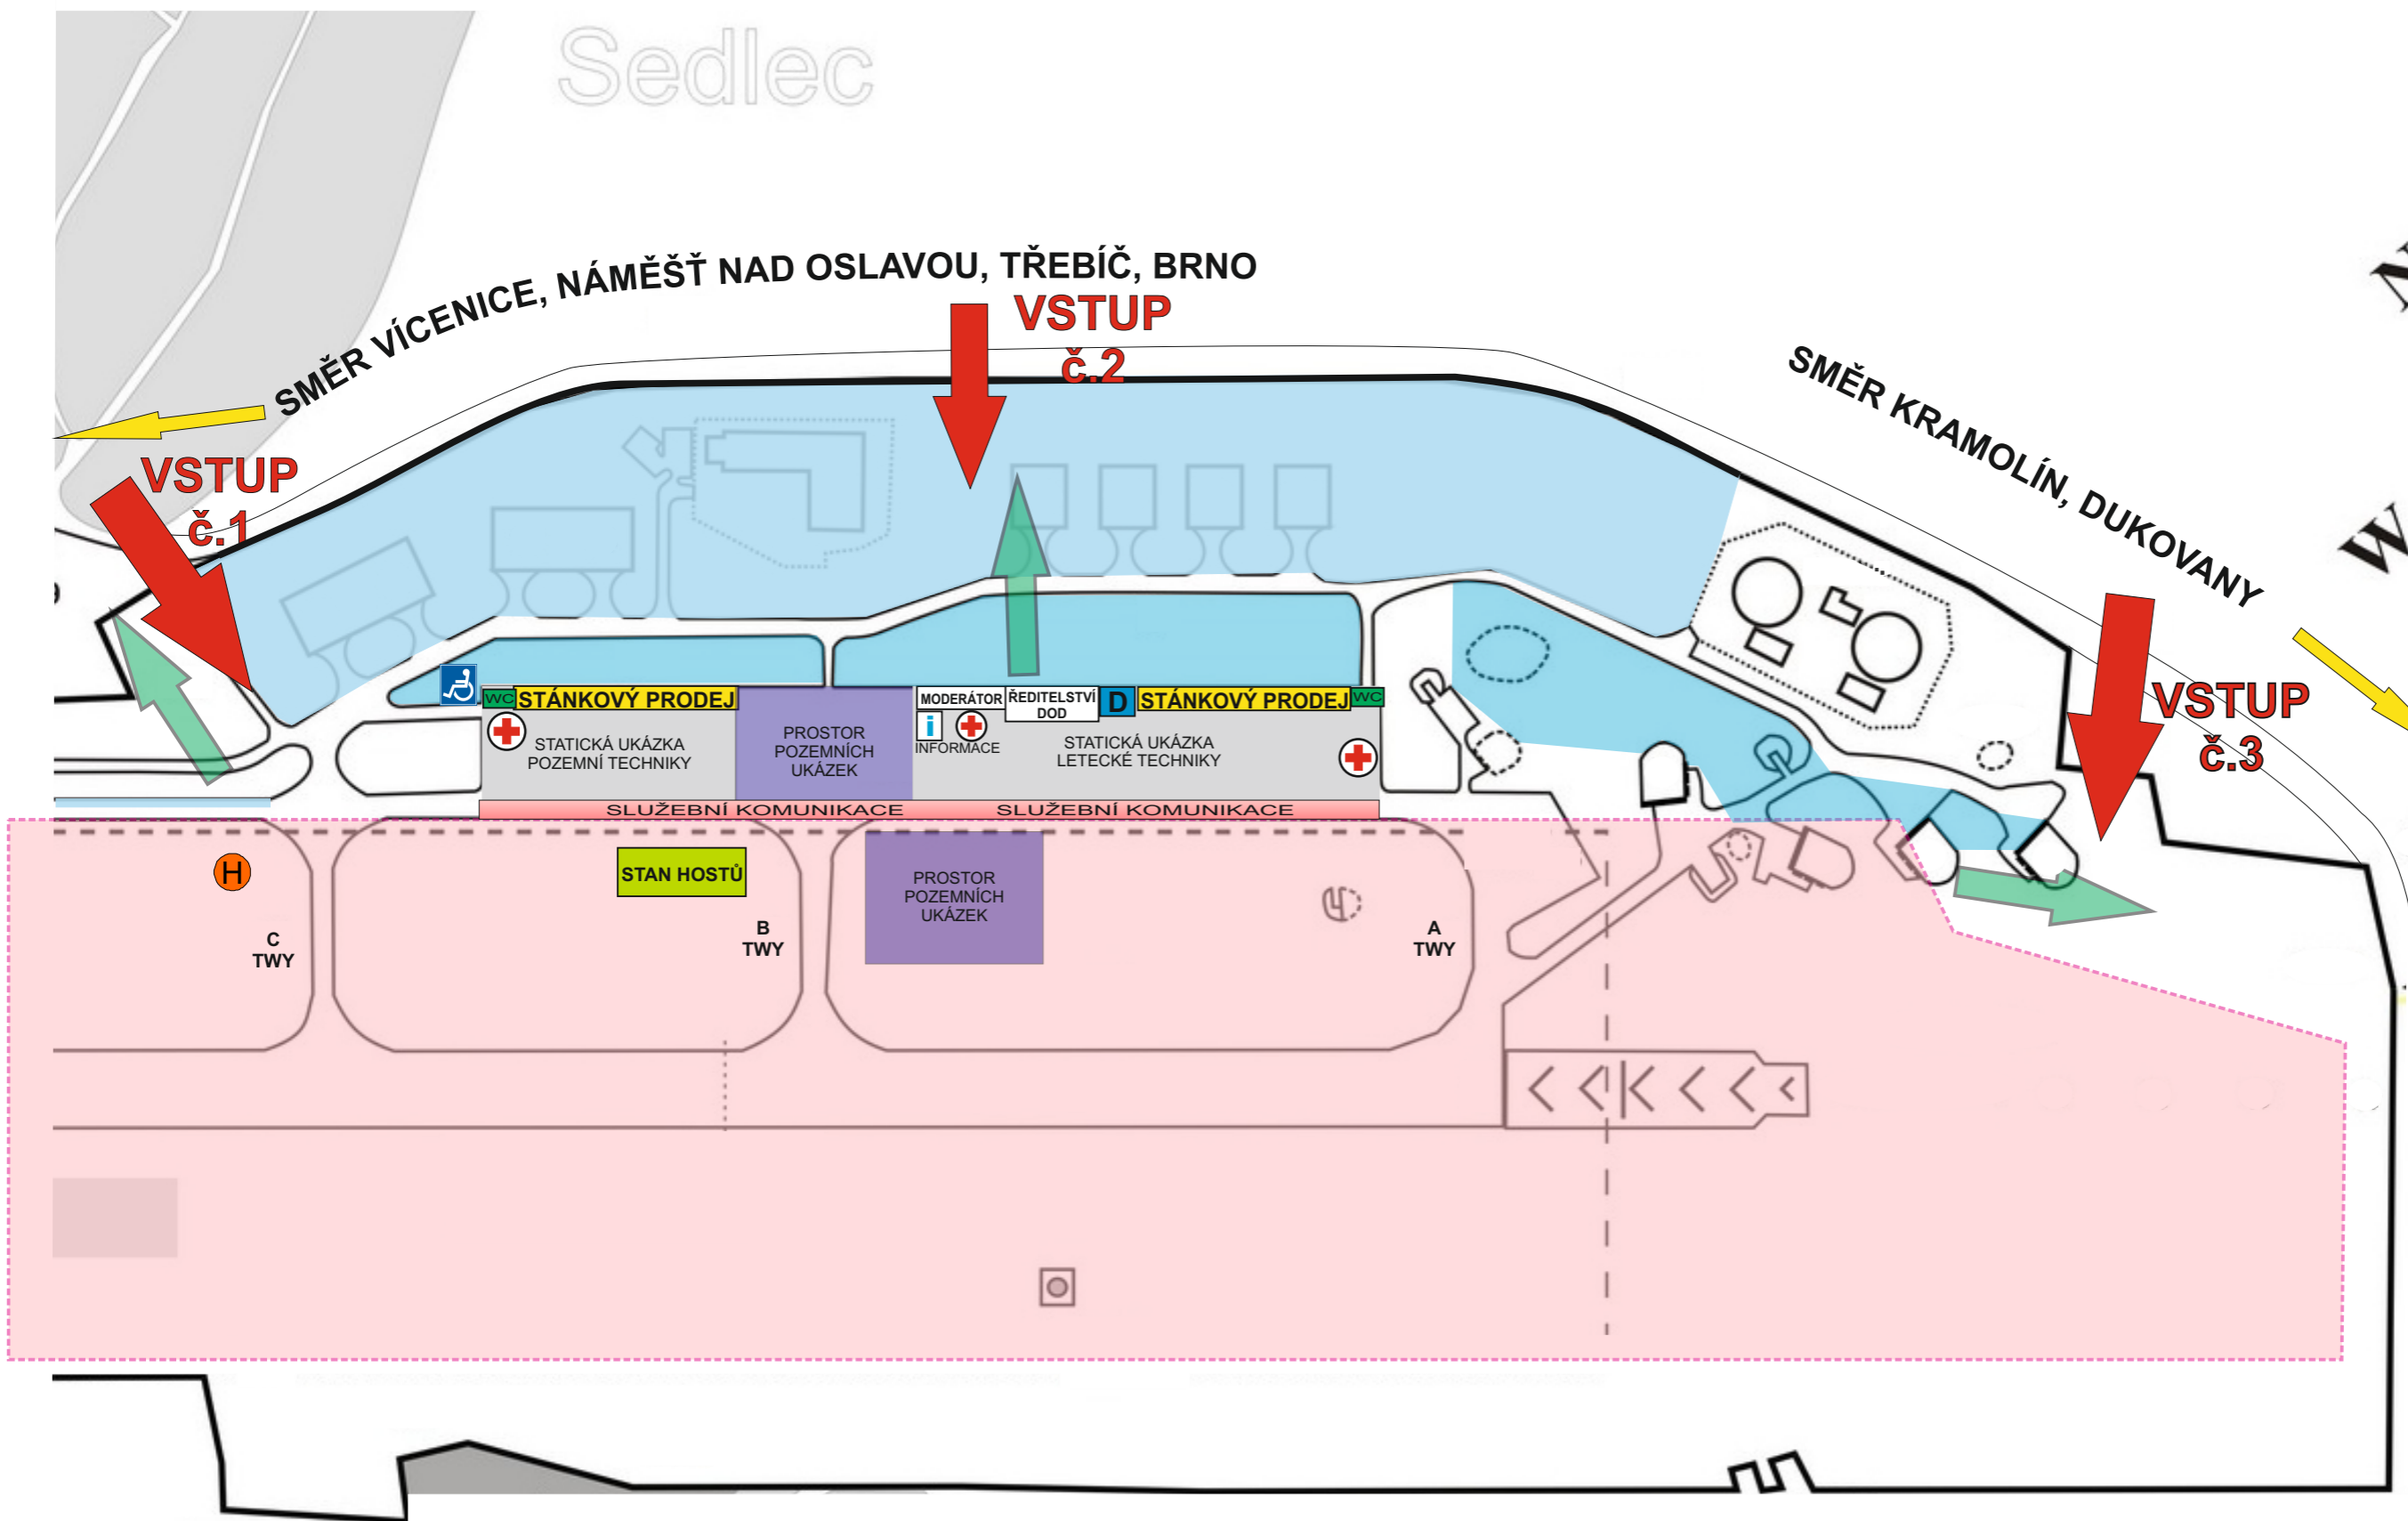

SCHÉMA PROSTORU PRO NÁVŠTĚVNÍKY DNE OTEVŘENÝCH DVEŘÍ

Sedlec

SMĚR VÍCENICE, NÁMEŠŤ NAD OSLAVOU, TŘEBÍČ, BRNO

SMĚR KRAMOLÍN, DUKOVANY

VSTUP
č.2

VSTUP
č.1

VSTUP
č.3

PARKOVIŠŤE PRO TĚLESNĚ POSTIŽENÉ

NEVEŘEJNÝ PROSTOR

PARKOVIŠŤE
 VSTUPNÍ BRÁNA
 ÚNIKOVÉ SMĚRY

STAN NALEZENÝCH DĚTÍ
 PROSTOR VYHLÍDKOVÝCH LETŮ
 STANOVIŠŤE ZDRAVOTNICKÉ SLUŽBY